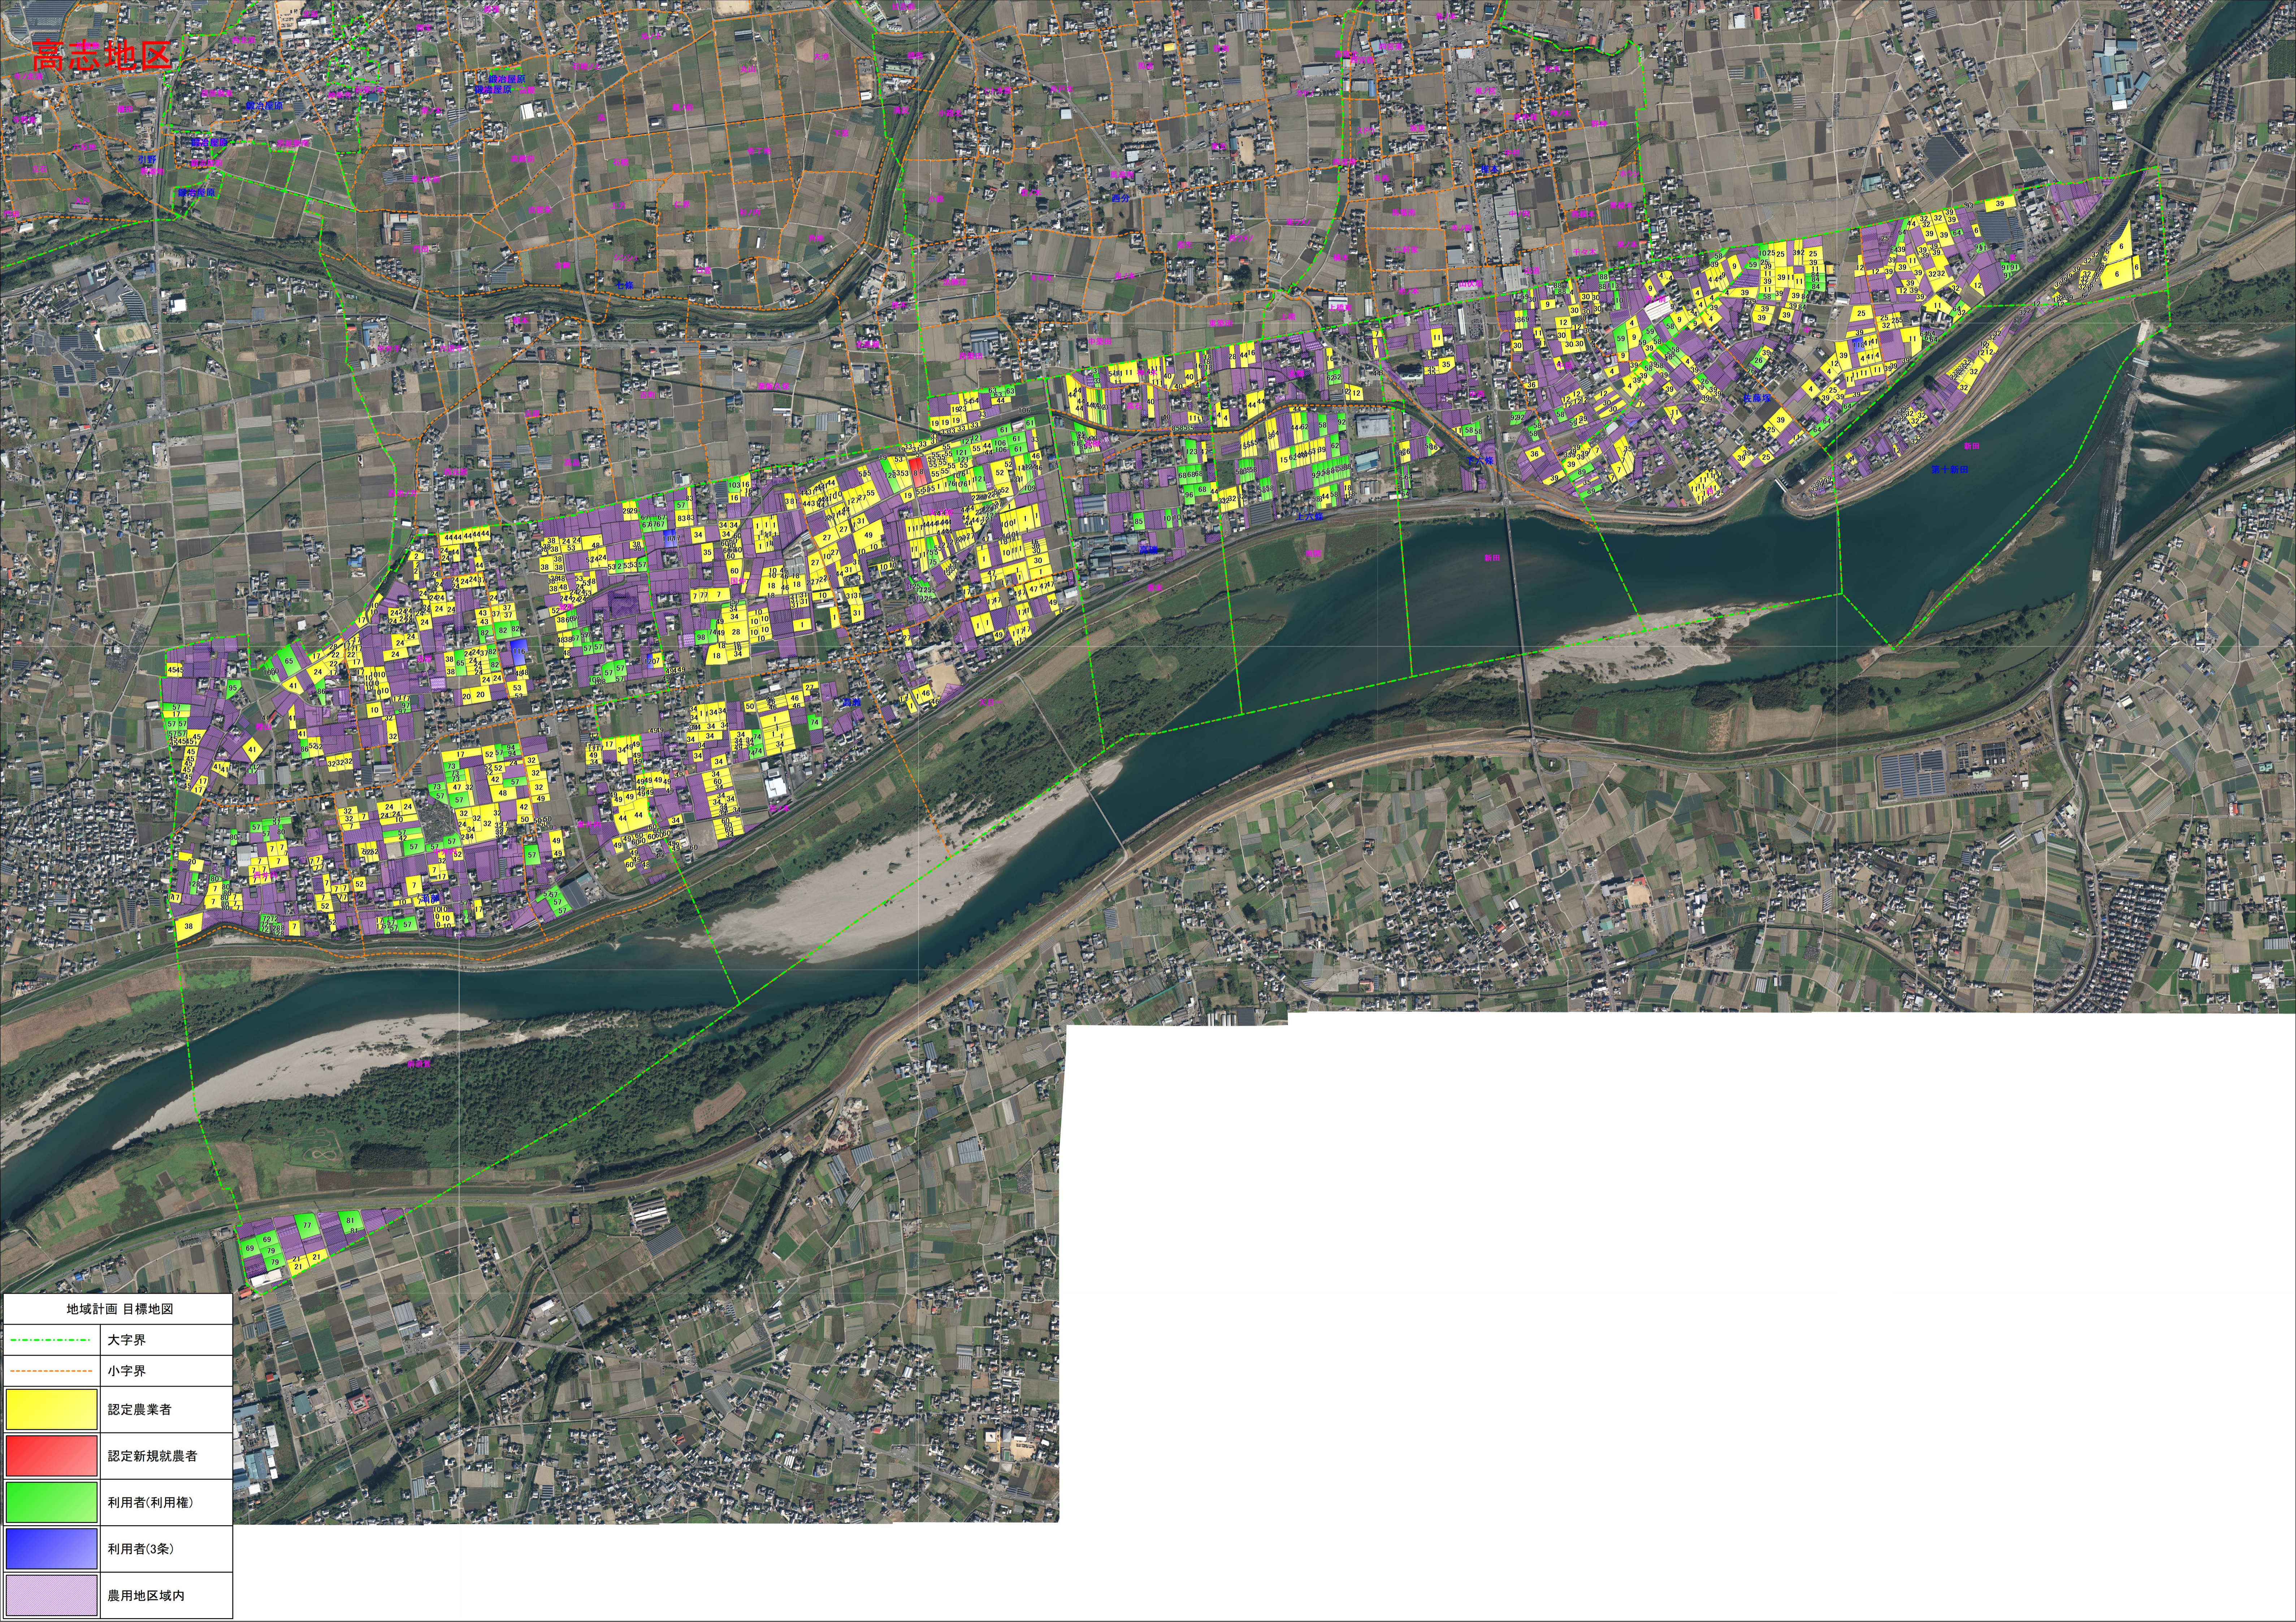

高志地区

地域計画 目標地図	
	大字界
	小字界
	認定農業者
	認定新規就農者
	利用者(利用権)
	利用者(3条)
	農用地区域内