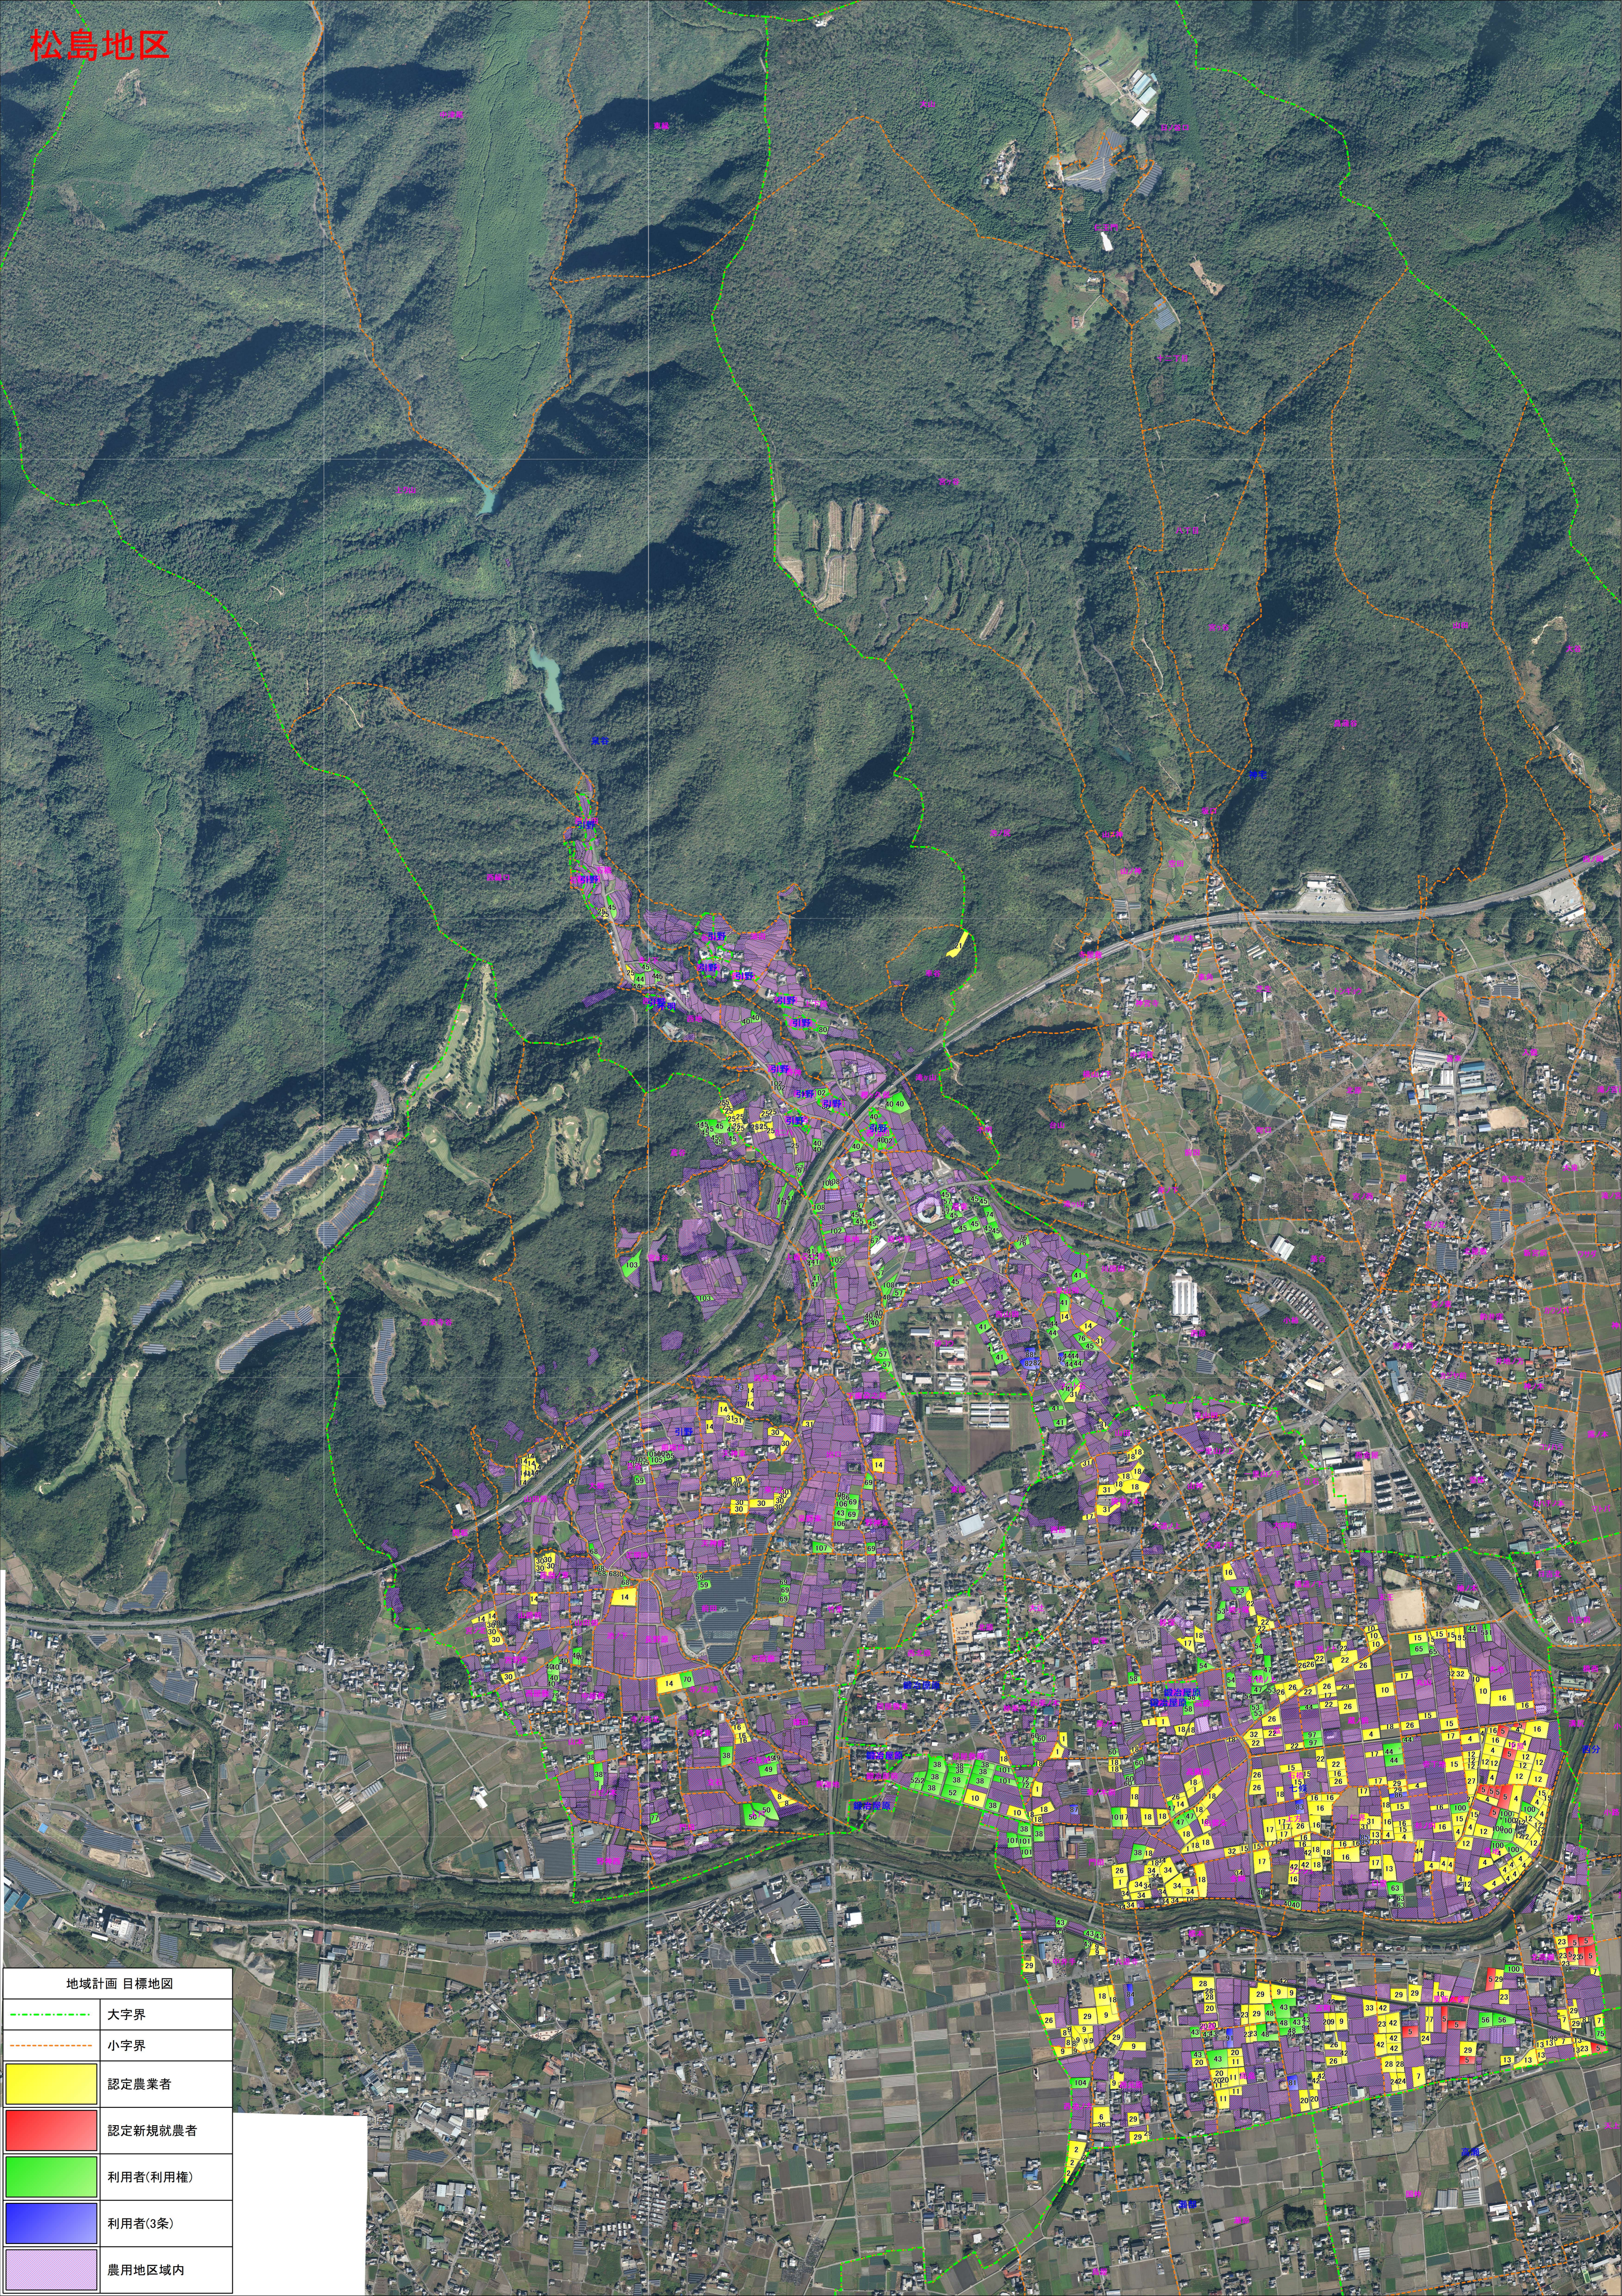

松島地区

地域計画 目標地図	
	大字界
	小字界
	認定農業者
	認定新規就農者
	利用者(利用権)
	利用者(3条)
	農用地区域内