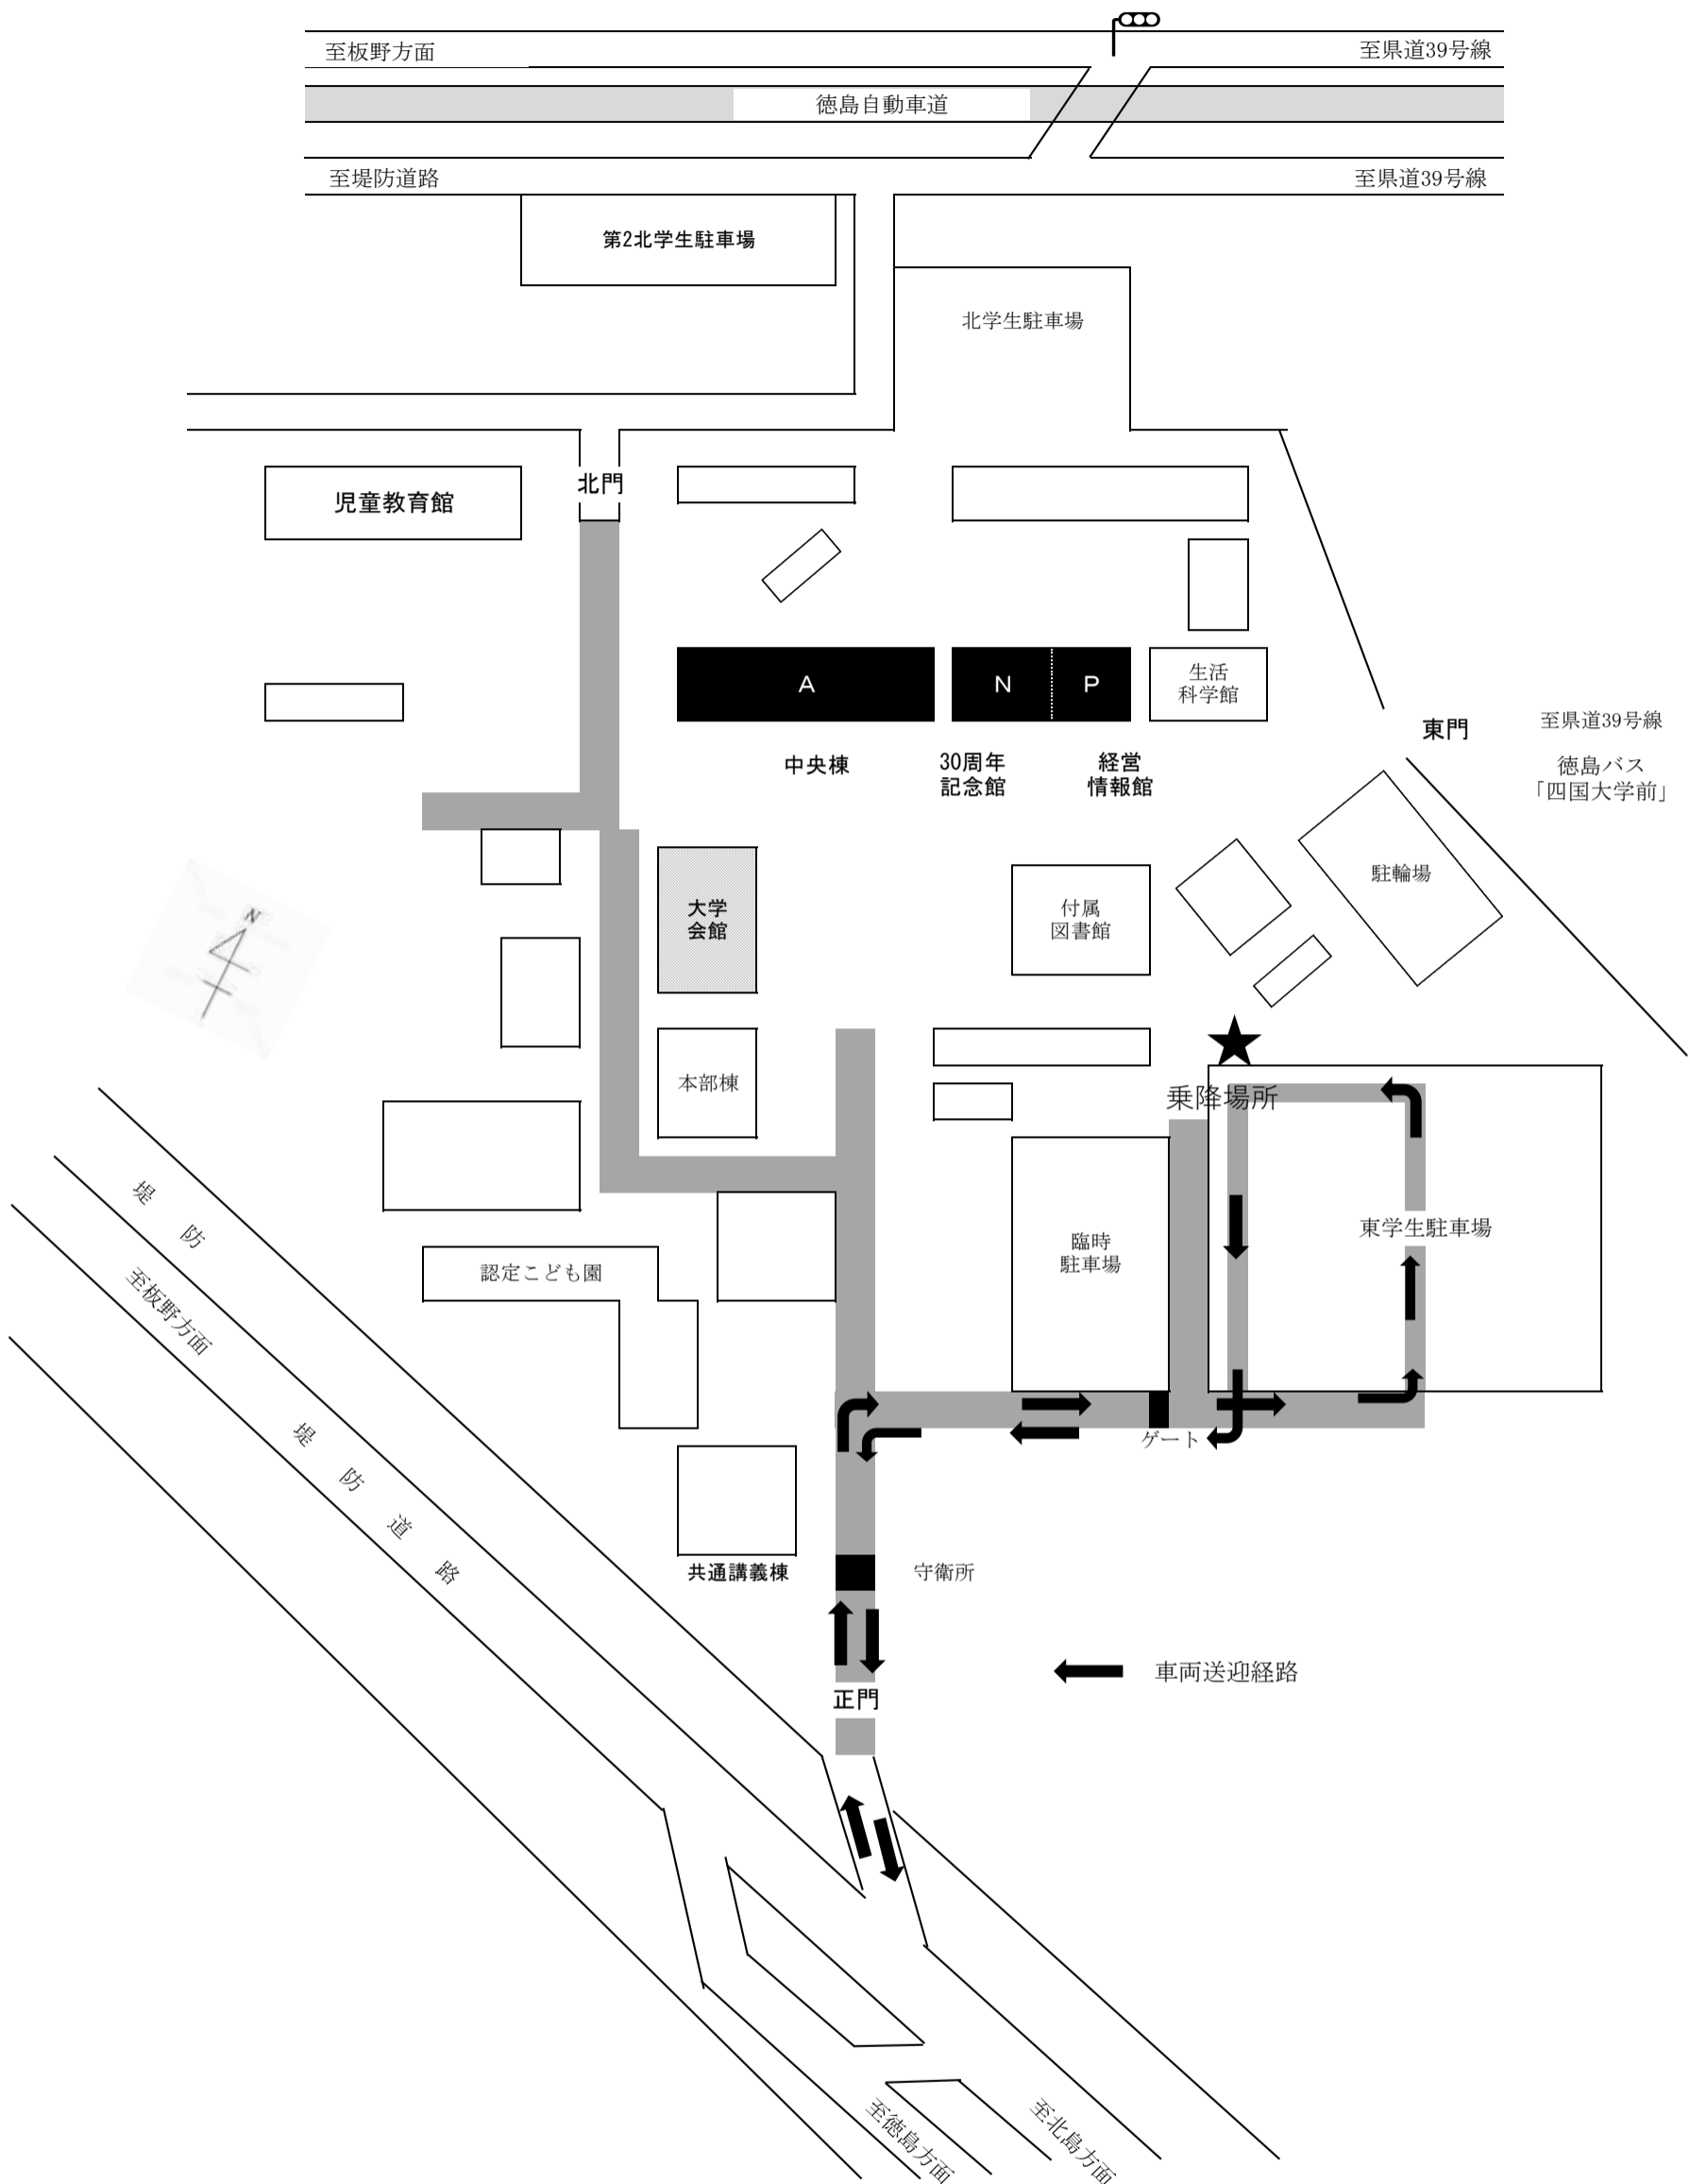

試験場案内図（四国大学）

【試験場等】

試験場・・・A・N・P棟（内部で繋がっております）
 昼食場所・・・大学会館、外構（試験場は食事禁止です）

【アクセス】

徳島駅から約15分 徳島バス「四国大学前」下車

【注意事項】

車により送迎する場合は正門から入構し、警備員の指示に従い、所定の場所にて乗降してください。
 なお、構内は一方通行で、正門から退出してください。